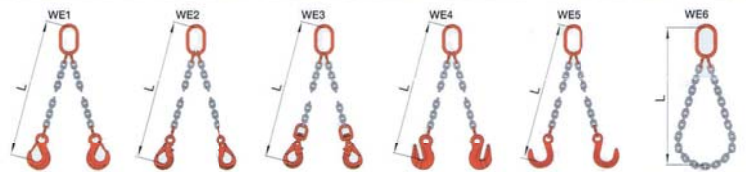

STRONG&LIGHT PEWAG GRAD10、AUSTRIA

御存知でしたか、強い軽いpewagチエーンスリング。なんと強度25%アップ・重量30%ダウン(グレード8チエーン比)。安全・効率アップで経済的。善は急げとか。早速お験し願います。

強度25%アップ・重量30%ダウン。 信頼と品質のペワッグ製です。

アイタイプ標準セット

ピンタイプ、
ショートリングピンタイプも
取り揃えております。

信頼性

ショートリングタイプは、100%
使用荷重のクラブフックでショ
ートリングが安全、効率アップ。

品質管理

各チエーンスリングに製造記録を刻
印したタグが付き、品質管理が厳格
化されました。

■シングル

■ダブル

■マスターリンク

■カップリンク

ウィナー使用荷重表 使用荷重一覧表は最大数値で、均等荷重での使用時の表示です。

安全係数	1本吊り		2本吊り金具掛け			2本吊り巻き掛け			
	ストレート	巻き吊り							
5			60°	90°	120°	60°	90°	120°	
			30°	45°	60°	30°	45°	60°	
係数		1.0	0.8	1.6	1.4	1.0	1.28	1.12	0.8
		使用荷重 (ton)							
品番	径								
WIN 5	5	0.8	0.6	1.3	1.1	0.8	1.0	0.9	0.6
WIN 6	6	1.12	0.9	1.8	1.6	1.1	1.4	1.3	0.9
WIN 8	8	2.0	1.6	3.2	2.8	2.0	2.6	2.2	1.6
WIN 10	10	3.2	2.5	5.0	4.4	3.2	4.0	3.5	2.5
WIN 13	13	5.3	4.2	8.5	7.4	5.3	6.8	5.9	4.2
WIN 16	16	8.0	6.4	12.8	11.2	8.0	10.2	8.8	6.4