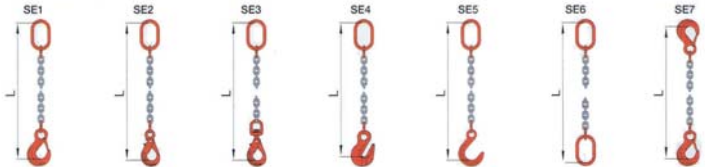

STRONG&LIGHT PEWAG GRAD10、AUSTRIA

御存知でしたか、強い軽いpewagチエーンスリング。なんと強度25%アップ・重量30%ダウン(グレード8チエーン比)。安全・効率アップで経済的。善は急げとか。早速お験し願います。

強度25%アップ・重量30%ダウン。 信頼と品質のペワッグ製です。

アイタイプ標準セット

ピンタイプ、
ショートリングピンタイプも
取り揃えております。

信頼性

ショートリングタイプは、100%
使用荷重のクラブフックでショ
ートリングが安全、効率アップ。

品質管理

各チエーンスリングに製造記録を刻
印したタグが付き、品質管理が厳格
化されました。

■シングル

■ダブル

■マスターリンク

■カップリンク

ウィナー使用荷重表 使用荷重一覧表は最大数値で、均等荷重での使用時の表示です。

安全係数	1本吊り		2本吊り金具掛け			2本吊り巻き掛け			
	ストレート	巻き吊り							
5			60°	90°	120°	60°	90°	120°	
			30°	45°	60°	30°	45°	60°	
係数		1.0	0.8	1.6	1.4	1.0	1.28	1.12	0.8
		使用荷重 (ton)							
品番	径								
WIN 5	5	0.8	0.6	1.3	1.1	0.8	1.0	0.9	0.6
WIN 6	6	1.12	0.9	1.8	1.6	1.1	1.4	1.3	0.9
WIN 8	8	2.0	1.6	3.2	2.8	2.0	2.6	2.2	1.6
WIN 10	10	3.2	2.5	5.0	4.4	3.2	4.0	3.5	2.5
WIN 13	13	5.3	4.2	8.5	7.4	5.3	6.8	5.9	4.2
WIN 16	16	8.0	6.4	12.8	11.2	8.0	10.2	8.8	6.4